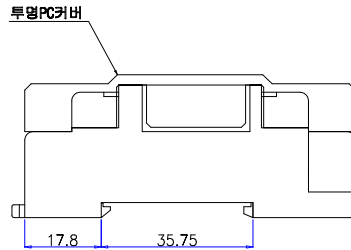

투명PC커버 개방시

LAYOUT

취부구멍지수

DIAGRAM