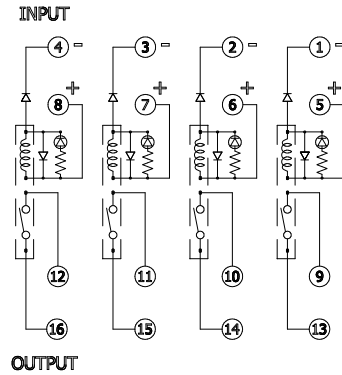

투명PC커버 개방시

LAYOUT

취부구멍지수

DIAGRAM