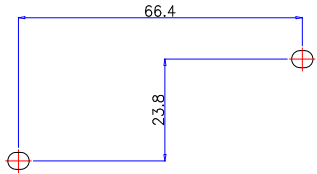

투명PC커버 개방시

LAYOUT

취부구멍지수

DIAGRAM